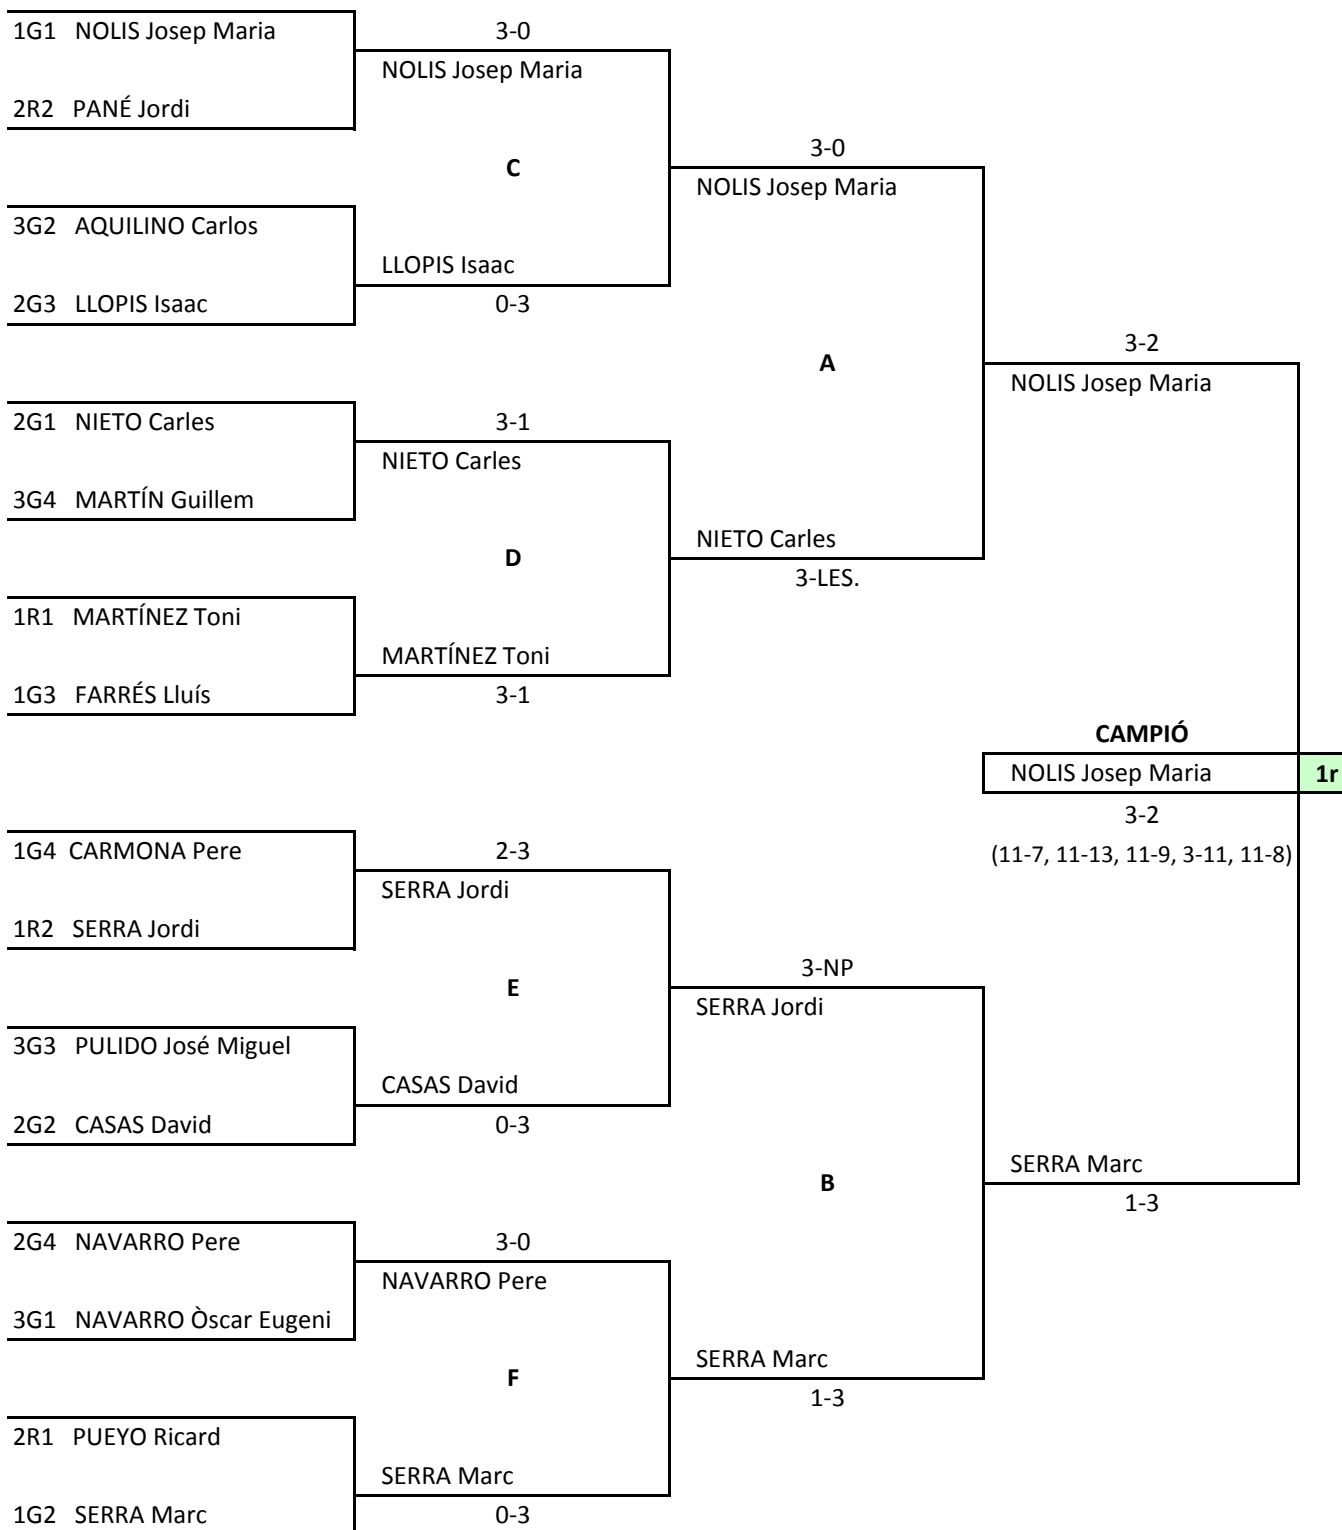

DOBLES PARES i FILLS - 1a Fase

DB PARES i FILLS - 1a F - G1		1	2	3	4	5	J	G	P	Pts	Cl
1	GARCÉS Daniel / Jose Gabriel		3-1				1	1	0	2	3
2	NAVARRO Marcel / Òscar Eugeni	1-3		0-3	3-2		3	1	2	4	2
3	PUEYO Joaquim / Ricard		3-0		3-0		2	2	0	4	1
4	PÀMIES Aidan / Carles		2-3	0-3			2	0	2	2	4
5	RODRÍGUEZ Arnau / Benjamí						0	0	0	0	5

DB PARES i FILLS - 1a F - G2		1	2	3	4	5	J	G	P	Pts	Cl
1	PANÉ Víctor / Jordi		3-1				1	1	0	2	2
2	PULIDO Denise / José Miguel	1-3			3-1	3-2	3	2	1	5	1
3	PERALTA Sergi / Jorge						0	0	0	0	5
4	SALGUERO Albert / Alejandro		1-3				1	0	1	1	3
5	NAVARRO Guillem / Jesús		2-3				1	0	1	1	4

Es classificaran per a la 2a Fase els **4 primers** de cada grup.

El **8 de maig** serà l'últim dia per jugar la fase de grups.

Si un jugador no ha disputat la meitat dels partits, els seus resultats no seran computats.

XIV TORNEIG FACUNDO LAGUNAS

Badalona, Festes de Maig 2009.

ABSOLUT - 2a Fase

Ajuntament de Badalona

CLUB TENNIS TAULA
BADALONA

over
Giramón