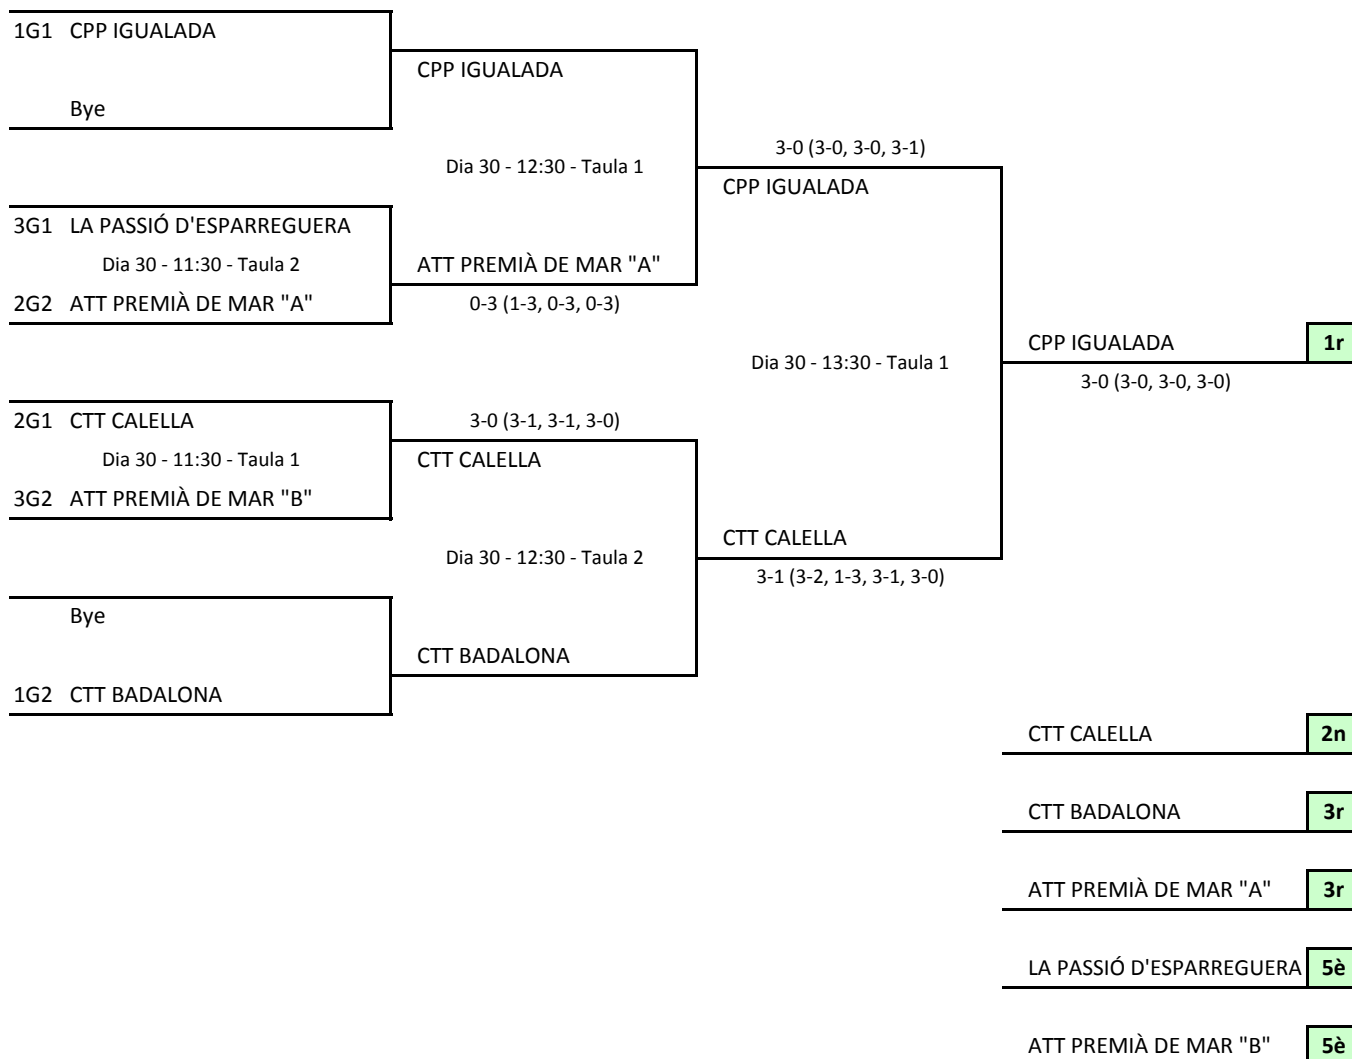

I OPEN BENJAMÍ CIUTAT DE BADALONA

Badalona, 30 de maig de 2009

EQUIPS BENJAMINS

Dia	Hora	Enc.	Taula
30	8:30	2-3	1
30	9:30	1-3	1
30	10:30	1-2	1

Equips Benjamins - Grup 1				1	2	3
1	CPP IGUALADA				3-1	3-0
2	CTT CALELLA			1-3		3-1
3	CTT LA PASSIÓ D'ESPARREGUERA			0-3	1-3	

J	G	P	Pts	Cl
2	2	0	4	1
2	1	1	3	2
2	0	2	2	3

Dia	Hora	Enc.	Taula
30	8:30	2-3	2
30	9:30	1-3	2
30	10:30	1-2	2

Equips Benjamins - Grup 2				1	2	3
1	ATT PREMIÀ DE MAR "B"				1-3	3-2
2	CTT BADALONA			3-1		2-3
3	ATT PREMIÀ DE MAR "A"			2-3	3-2	

J	G	P	Pts	Cl
2	1	1	2	3
2	1	1	3	1
2	1	1	3	2

Ajuntament de Badalona

CLUB TENNIS TAULA
BADALONA

over
Giramon